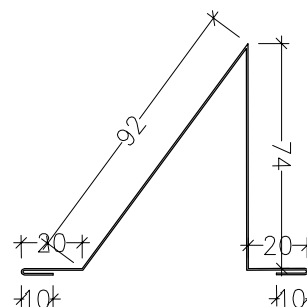

**FOTP - надулучна пола**

разгъвка 205 mm

**NP - билен капак**

разгъвка 308(410) mm

**FRI/FRO- вътрешна и външна пола при фронтон**

разгъвка 175 mm

разгъвка 246(308) mm

**CMS - объл билен капак**

**RDI - улама**

разгъвка 500 mm

**ZOP - снегозадържащ елемент**

разгъвка 246 mm