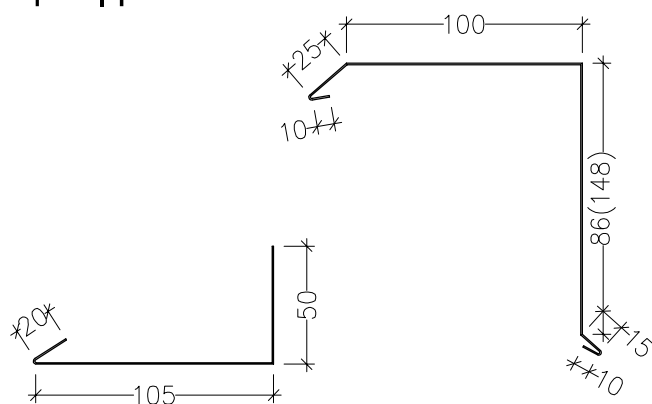

**FOTP - надулучна пола**

разгъвка 205 mm

**NP - билен капак**

разгъвка 308(410) mm

**FRI/FRO- вътрешна и външна пола при фронтон**

разгъвка 175 mm

разгъвка 246(308) mm

**CMS - объл билен капак**

**RDI - улама**

разгъвка 500 mm

**ZOP - снегозадържащ елемент**

разгъвка 246 mm