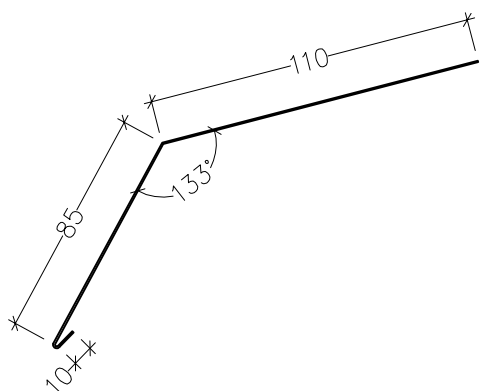

**FOTP - надулучна пола**

разгъвка 205 mm

**NP - билен капак**

разгъвка 308(410) mm

**FRI/FRO- вътрешна и външна пола при фронтон**

разгъвка 175 mm

разгъвка 246(308) mm

**CMS - объл билен капак**

**RDI - улама**

разгъвка 500 mm

**ZOP - снегозадържащ елемент**

разгъвка 246 mm