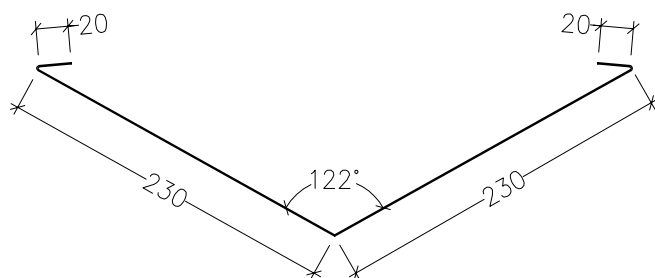

**FOTP - надулучна пола**

разгъвка 205 mm

**NP - билен капак**

разгъвка 308(410) mm

**FRI/FRO- вътрешна и външна пола при фронтон**

разгъвка 175 mm

разгъвка 246(308) mm

**CMS - объл билен капак**

**RDI - улама**

разгъвка 500 mm

**ZOP - снегозадържащ елемент**

разгъвка 246 mm