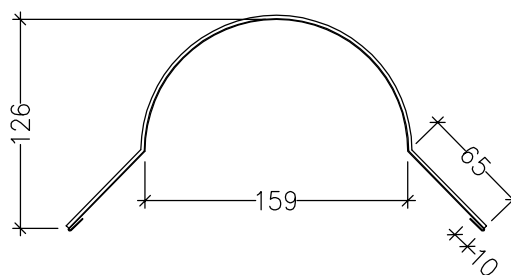

**FOTP - надулучна пола**

разгъвка 205 mm

**NP - билен капак**

разгъвка 308(410) mm

**FRI/FRO- вътрешна и външна пола при фронтон**

разгъвка 175 mm

разгъвка 246(308) mm

**CMS - объл билен капак**

**RDI - улама**

разгъвка 500 mm

**ZOP - снегозадържащ елемент**

разгъвка 246 mm