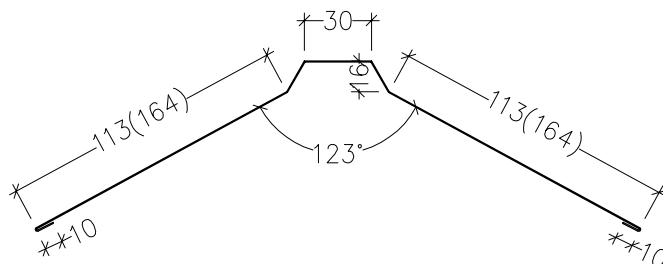

**FOTP - надулучна пола**

разгъвка 205 mm

**NP - билен капак**

разгъвка 308(410) mm

**FRI/FRO- вътрешна и външна пола при фронтон**

разгъвка 175 mm

разгъвка 246(308) mm

**CMS - объл билен капак**

**RDI - улама**

разгъвка 500 mm

**ZOP - снегозадържащ елемент**

разгъвка 246 mm