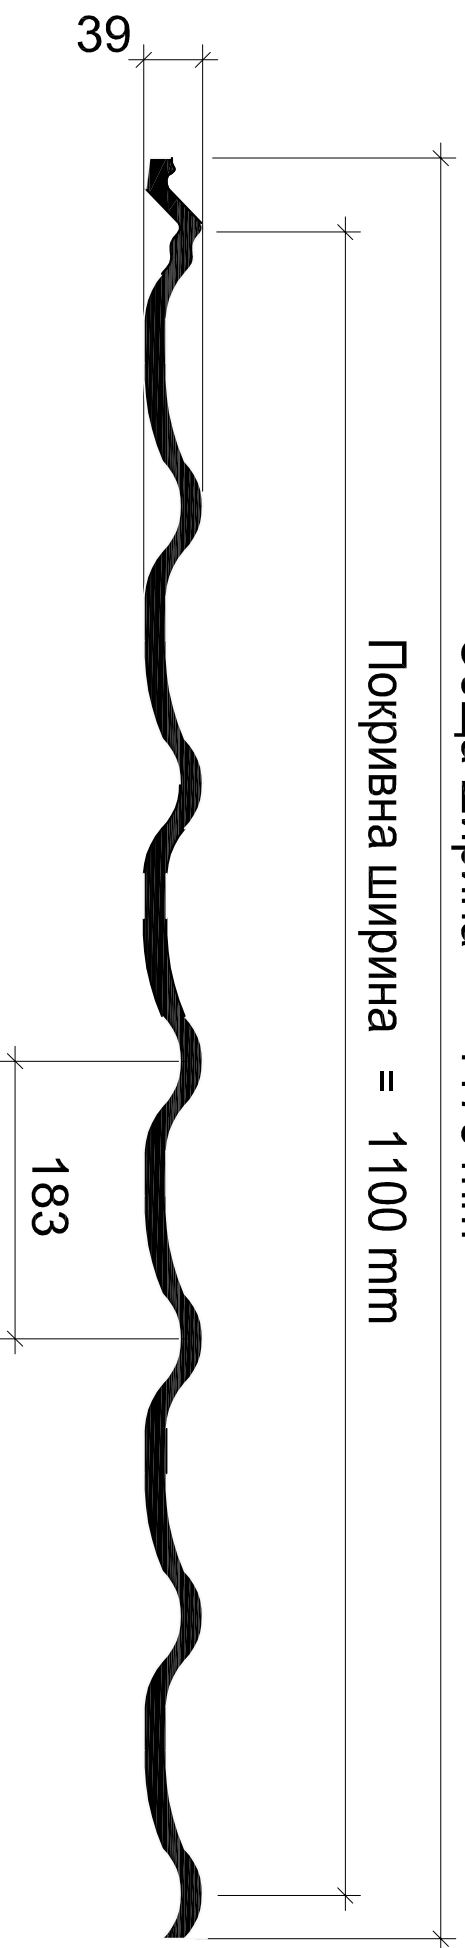

ЛТМ300

Напречен разрез

Обща ширина = 1175 mm

Покривна ширина = 1100 mm

Надлъжен разрез